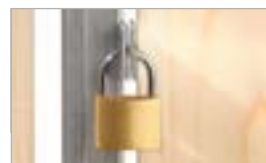

Doplňky

Visiaci zámok