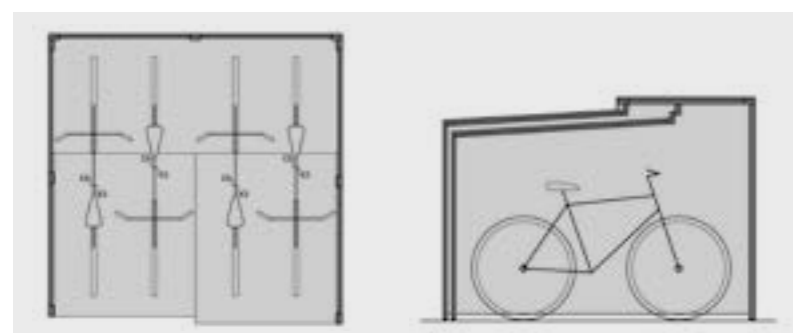

POČET	4	6
Šírka	2300	3120
Výška	1645	1645
Hĺbka	2270	2270