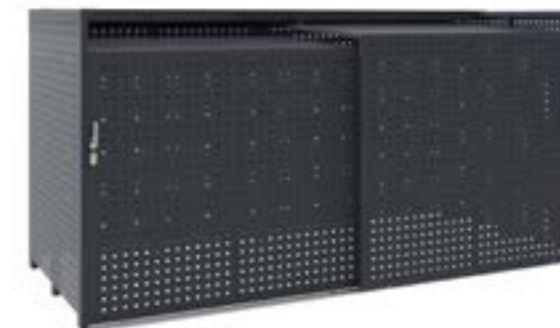

Dierovaný plech so štvorcovými otvormi

Doplňky

Ku kompaktným boxom ponúkame nasledovné doplnky:

- **DORAZOVÁ DOSKA** bráni nárazom kontajnerov na výplň boxu.
- **STOJANY NA BICYKLE** zabezpečia poriadok v odstavených bicykloch

Požadovaný podklad

- 0% sklon podkladu
- Základová doska > 10 cm
- Betónový pás