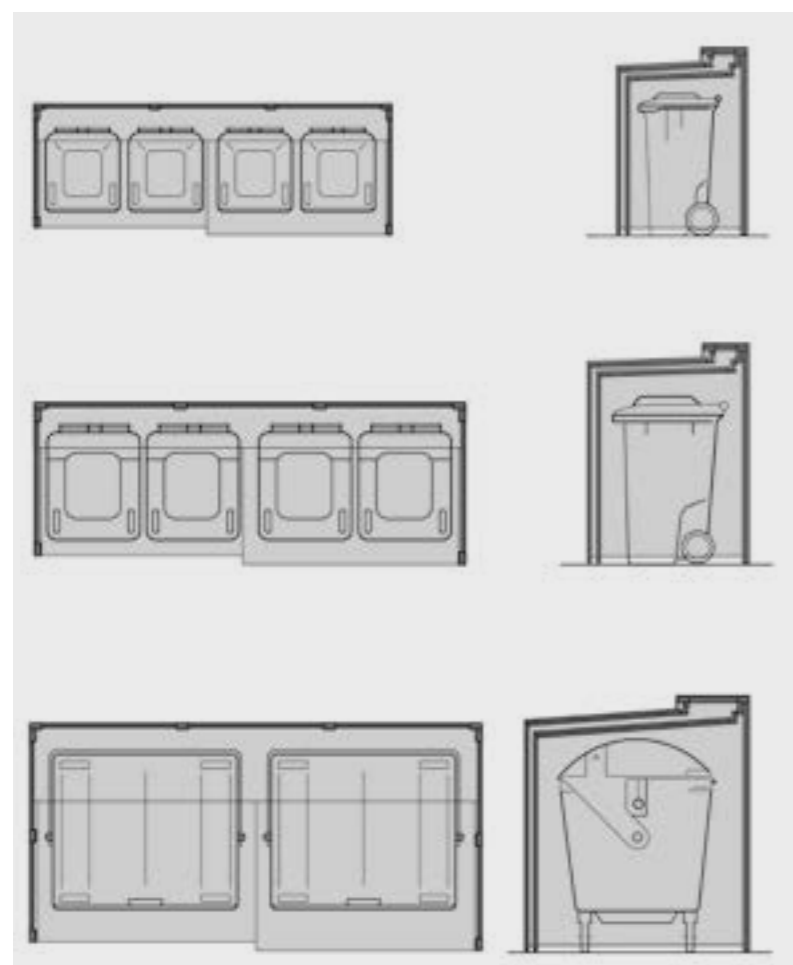

Rozmery boxov s posuvnými dverami

Využitím boxov s posuvnými dverami sa postaráte nielen o poriadok a čistotu pre domom. Vyhnite sa vandalizmu a neoprávnenému využitiu Vašich odpadových nádob cudzími osobami. Farebné

odpadové nádoby a kontajnery na triedený odpad zmiznú v estetickom a uzamykateľnom boxe od Gerhardt Braun.

120 l

POČET	2	4	6
Šírka	1400	2360	3420
Výška	1305	1305	1305
Hĺbka	860	860	860

240 l

POČET	2	4	6
Šírka	1650	2830	4130
Výška	1475	1475	1475
Hĺbka	1060	1060	1060

1100 l

POČET	2
Šírka	3430
Výška	1815
Hĺbka	1560

Boxy pre bicykle

Do jedného boxu umiestnite 4 až 6 bicyklov. Vďaka súčasnému odsunu dverí a hornej časti pohodlne zaparkujete svoj bicykel do stojanu. Všetky boxy sú vybavené uzamykaním s hákovým zámkom a nerezovými kľúčkami.