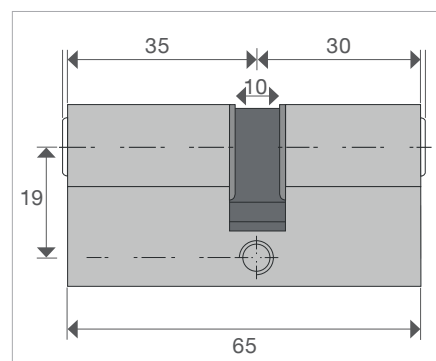

# Profielcilinder voor bijgebouwen

Optimale beveiliging en bescherming wordt geboden door de integratie van een profielcilinder.

Cilinderlengtes:

Uitvoering	Volledige cilinder	Halve cilinder
QLB, Massief plaatstaal, Holz	30/30	30/10
HPL	35/30	35/10

Volledige cilinder:

30/30

35/30

Halve cilinder:

30/10

35/10