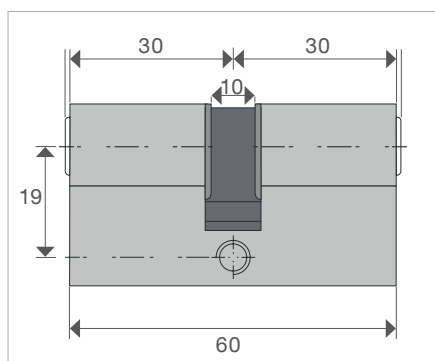

# Profielcilinder voor bijgebouwen

Optimale beveiliging en bescherming wordt geboden door de integratie van een profielcilinder.

Cilinderlengtes:

Uitvoering	Volledige cilinder	Halve cilinder
QLB, Massief plaatstaal, Holz	30/30	30/10
HPL	35/30	35/10

Volledige cilinder:

30/30

35/30

Halve cilinder:

30/10

35/10