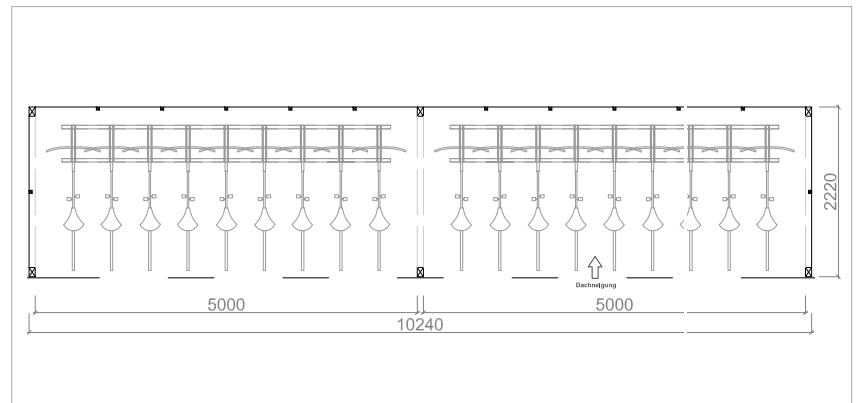

Bikeport M

Montageprincipe en uitrustingsvarianten voor fietsen

Afmetingen

	Binnen Breedte	Diepte	Buiten maat
Bikeport	2.500 mm	2.220 mm	2.660 mm
Bikeport + 1 Aanbouw-Bikeport (2-Rijen)	5.000 mm	2.220 mm	5.240 mm
Bikeport + 2 Aanbouw-Bikeports (3-Rijen)	7.500 mm	2.220 mm	7.820 mm

Bikeport + 2 Aanbouw-Bikeports

Leunbeugel: ruimte voor 12 fietsen (1070 mm wielafstand)

Technische wijzigingen voorbehouden.

Bikeport L

Montageprincipe en uitrustingsvarianten voor fietsen

Afmetingen

	Binnen Breedte	Diepte	Buiten maat
Bikeport	5.000 mm	2.220 mm	5.160 mm
Bikeport + 1 Aanbouw-Bikeport (2-Rijen)	10.000 mm	2.220 mm	10.240 mm
Bikeport + 2 Aanbouw-Bikeports (3-Rijen)	15.000 mm	2.220 mm	15.320 mm

Bikeport kan naar wens worden uitgebreid en gecombineerd met aanbouw Bikeport M

Montagevarianten

Bikeport

Hoog-laagfietsenrek: 12 Fietsen
(360 mm wielafstand)

Bikeport + 1 Aanbouw-Bikeport

Hoog-laagfietsenrek: 18 Fietsen (500 mm wielafstand)

Bikeport + 2 Aanbouw-Bikeports

Leunbeugel: ruimte voor 24 fietsen (1200 mm wielafstand)