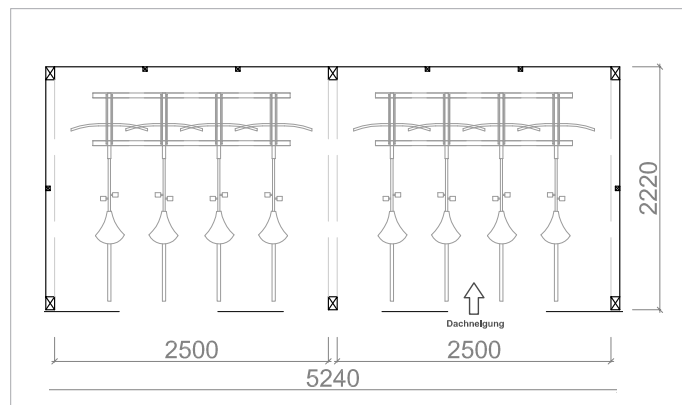

Bikeport M

Montageprincipe en uitrustingsvarianten voor fietsen

Afmetingen

	Binnen Breedte	Diepte	Buiten maat
Bikeport	2.500 mm	2.220 mm	2.660 mm
Bikeport + 1 Aanbouw-Bikeport (2-Rijen)	5.000 mm	2.220 mm	5.240 mm
Bikeport + 2 Aanbouw-Bikeports (3-Rijen)	7.500 mm	2.220 mm	7.820 mm

Bikeport kan naar wens worden uitgebreid en gecombineerd met aanbouw Bikeport L

Montagevarianten

Bikeport

Bikeport + 1 Aanbouw-Bikeport

Hoog-laagfietsenrek: 5 Fietsen (360 mm wielafstand) Hoog-laagfietsenrek: 8 Fietsen (500 mm wielafstand)

Bikeport + 2 Aanbouw-Bikeports

Leunbeugel: ruimte voor 12 fietsen (1070 mm wielafstand)

Technische wijzigingen voorbehouden.

Bikeport L

Montageprincipe en uitrustingsvarianten voor fietsen

Afmetingen

	Binnen Breedte	Diepte	Buiten maat
Bikeport	5.000 mm	2.220 mm	5.160 mm
Bikeport + 1 Aanbouw-Bikeport (2-Rijen)	10.000 mm	2.220 mm	10.240 mm
Bikeport + 2 Aanbouw-Bikeports (3-Rijen)	15.000 mm	2.220 mm	15.320 mm

Bikeport + 2 Aanbouw-Bikeports

Leunbeugel: ruimte voor 24 fietsen (1200 mm wielafstand)