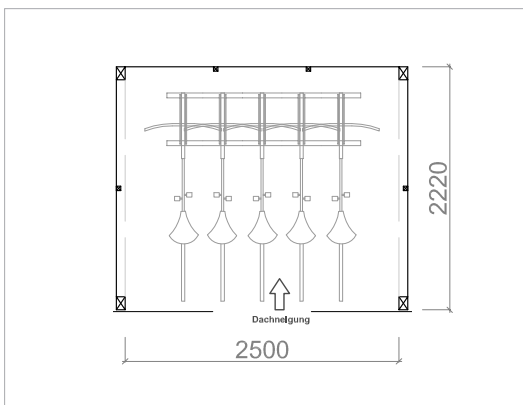

Bikeport M

Montageprincipe en uitrustingsvarianten voor fietsen

Afmetingen

	Binnen Breedte	Diepte	Buiten maat
Bikeport	2.500 mm	2.220 mm	2.660 mm
Bikeport + 1 Aanbouw-Bikeport (2-Rijen)	5.000 mm	2.220 mm	5.240 mm
Bikeport + 2 Aanbouw-Bikeports (3-Rijen)	7.500 mm	2.220 mm	7.820 mm

Bikeport kan naar wens worden uitgebreid en gecombineerd met aanbouw Bikeport L

Montagevarianten

Bikeport

Bikeport + 1 Aanbouw-Bikeport

Hoog-laagfietsenrek: 5 Fietsen (360 mm wielafstand) Hoog-laagfietsenrek: 8 Fietsen (500 mm wielafstand)

Bikeport + 2 Aanbouw-Bikeports

Leunbeugel: ruimte voor 12 fietsen (1070 mm wielafstand)

Technische wijzigingen voorbehouden.

Bikeport L

Montageprincipe en uitrustingsvarianten voor fietsen

Afmetingen

	Binnen Breedte	Diepte	Buiten maat
Bikeport	5.000 mm	2.220 mm	5.160 mm
Bikeport + 1 Aanbouw-Bikeport (2-Rijen)	10.000 mm	2.220 mm	10.240 mm
Bikeport + 2 Aanbouw-Bikeports (3-Rijen)	15.000 mm	2.220 mm	15.320 mm

Bikeport + 2 Aanbouw-Bikeports

Leunbeugel: ruimte voor 24 fietsen (1200 mm wielafstand)