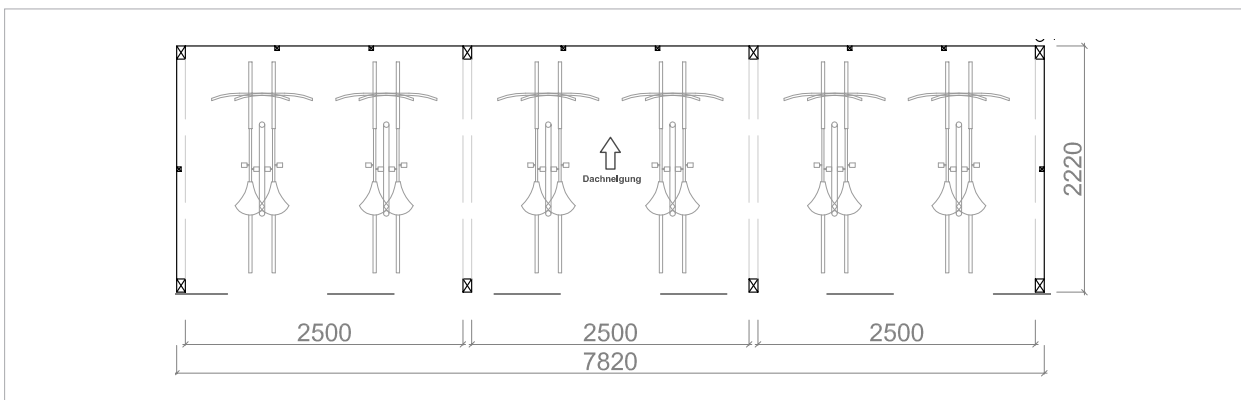

Bikeport M

Montageprincipe en uitrustingsvarianten voor fietsen

Afmetingen

	Binnen Breedte	Diepte	Buiten maat
Bikeport	2.500 mm	2.220 mm	2.660 mm
Bikeport + 1 Aanbouw-Bikeport (2-Rijen)	5.000 mm	2.220 mm	5.240 mm
Bikeport + 2 Aanbouw-Bikeports (3-Rijen)	7.500 mm	2.220 mm	7.820 mm

Bikeport kan naar wens worden uitgebreid en gecombineerd met aanbouw Bikeport L

Montagevarianten

Bikeport

Bikeport + 1 Aanbouw-Bikeport

Hoog-laagfietsenrek: 5 Fietsen (360 mm wielafstand) Hoog-laagfietsenrek: 8 Fietsen (500 mm wielafstand)

Bikeport + 2 Aanbouw-Bikeports

Leunbeugel: ruimte voor 12 fietsen (1070 mm wielafstand)

Technische wijzigingen voorbehouden.

Bikeport L

Montageprincipe en uitrustingsvarianten voor fietsen

Afmetingen

	Binnen Breedte	Diepte	Buiten maat
Bikeport	5.000 mm	2.220 mm	5.160 mm
Bikeport + 1 Aanbouw-Bikeport (2-Rijen)	10.000 mm	2.220 mm	10.240 mm
Bikeport + 2 Aanbouw-Bikeports (3-Rijen)	15.000 mm	2.220 mm	15.320 mm

Bikeport kan naar wens worden uitgebreid en gecombineerd met aanbouw Bikeport M

Montagevarianten

Bikeport

Hoog-laagfietsenrek: 12 Fietsen
(360 mm wielafstand)

Bikeport + 1 Aanbouw-Bikeport

Hoog-laagfietsenrek: 18 Fietsen (500 mm wielafstand)