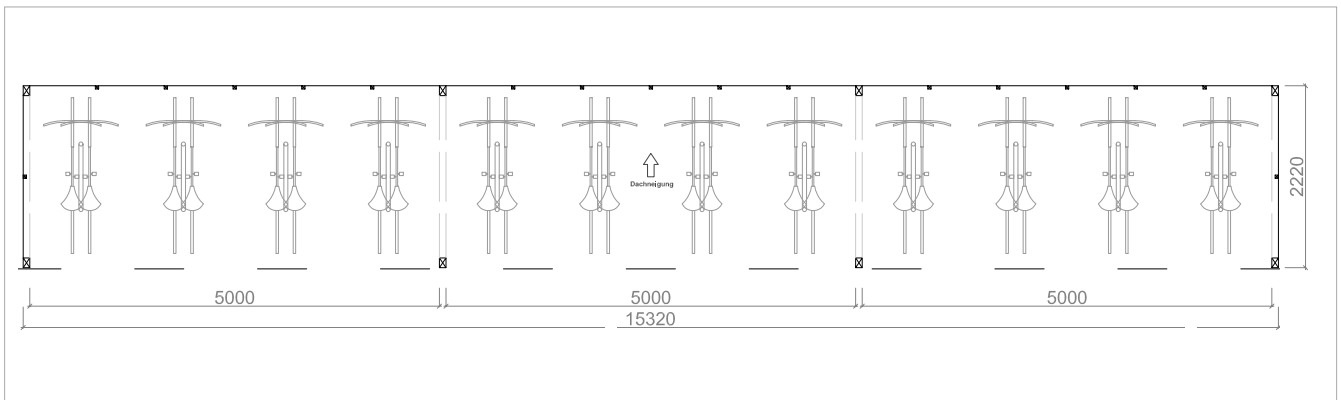

Bikeport kan naar wens worden uitgebreid en gecombineerd met aanbouw Bikeport L

Montagevarianten

Bikeport

Bikeport + 1 Aanbouw-Bikeport

Hoog-laagfietsenrek: 5 Fietsen (360 mm wielafstand) Hoog-laagfietsenrek: 8 Fietsen (500 mm wielafstand)

Bikeport + 2 Aanbouw-Bikeports

Leunbeugel: ruimte voor 12 fietsen (1070 mm wielafstand)

Technische wijzigingen voorbehouden.

Bikeport L

Montageprincipe en uitrustingsvarianten voor fietsen

Afmetingen

	Binnen Breedte	Diepte	Buiten maat
Bikeport	5.000 mm	2.220 mm	5.160 mm
Bikeport + 1 Aanbouw-Bikeport (2-Rijen)	10.000 mm	2.220 mm	10.240 mm
Bikeport + 2 Aanbouw-Bikeports (3-Rijen)	15.000 mm	2.220 mm	15.320 mm

Bikeport kan naar wens worden uitgebreid en gecombineerd met aanbouw Bikeport M

Montagevarianten

Bikeport

Hoog-laagfietsenrek: 12 Fietsen
(360 mm wielafstand)

Bikeport + 1 Aanbouw-Bikeport

Hoog-laagfietsenrek: 18 Fietsen (500 mm wielafstand)

Bikeport + 2 Aanbouw-Bikeports

Leunbeugel: ruimte voor 24 fietsen (1200 mm wielafstand)