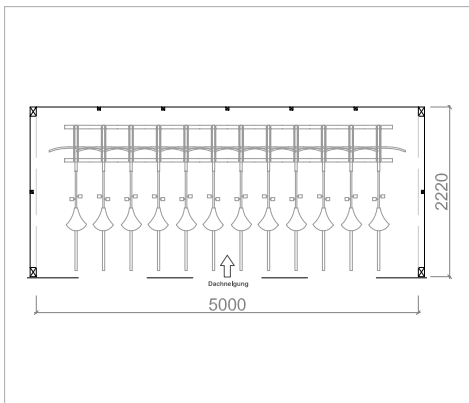

Bikeport M

Montageprincipe en uitrustingsvarianten voor fietsen

Afmetingen

	Binnen Breedte	Diepte	Buiten maat
Bikeport	2.500 mm	2.220 mm	2.660 mm
Bikeport + 1 Aanbouw-Bikeport (2-Rijen)	5.000 mm	2.220 mm	5.240 mm
Bikeport + 2 Aanbouw-Bikeports (3-Rijen)	7.500 mm	2.220 mm	7.820 mm

Bikeport kan naar wens worden uitgebreid en gecombineerd met aanbouw Bikeport L

Montagevarianten

Bikeport

Bikeport + 1 Aanbouw-Bikeport

Hoog-laagfietsenrek: 5 Fietsen (360 mm wielafstand) Hoog-laagfietsenrek: 8 Fietsen (500 mm wielafstand)

Bikeport + 2 Aanbouw-Bikeports

Leunbeugel: ruimte voor 12 fietsen (1070 mm wielafstand)

Technische wijzigingen voorbehouden.

Bikeport L

Montageprincipe en uitrustingsvarianten voor fietsen

Afmetingen

	Binnen Breedte	Diepte	Buiten maat
Bikeport	5.000 mm	2.220 mm	5.160 mm
Bikeport + 1 Aanbouw-Bikeport (2-Rijen)	10.000 mm	2.220 mm	10.240 mm
Bikeport + 2 Aanbouw-Bikeports (3-Rijen)	15.000 mm	2.220 mm	15.320 mm

Bikeport kan naar wens worden uitgebreid en gecombineerd met aanbouw Bikeport M

Montagevarianten

Bikeport

Hoog-laagfietsenrek: 12 Fietsen
(360 mm wielafstand)

Bikeport + 1 Aanbouw-Bikeport

Hoog-laagfietsenrek: 18 Fietsen (500 mm wielafstand)