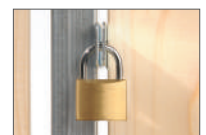

Die Holzprofile werden im Abstand von 45 mm an den Winkeleisen und diese von innen an die Teleskopstützen mit Boden- und Deckenabstand geschraubt. Zwischen die gesetzten Teleskopstützen werden vormontierte Türelemente mittels Scharnieren befestigt.

Drücker Edelstahl

RZ-Schloss

Nummernschilder

Aussparungen

Vorhängeschloss

Lichtschalterleiste

Besondere Merkmale:
optimales Raumklima

Einbauort:
Neubau, Modernisierung, Dach,
Gewölbe