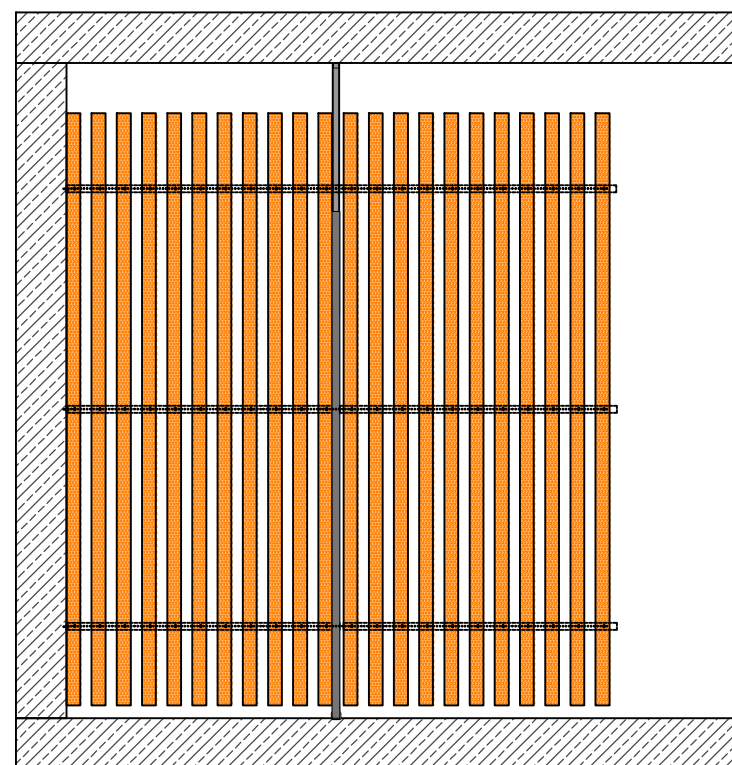

GERHARDT BRAUN - SIGNUM

Systém pivničných kobiek z drevených profilov

Všeobecný popis

Štandardné výšky priečok:

2000, 2200, 2400, 2600, 2900 mm a vyššie podľa požiadaviek (nad 2900 mm: zváraná sieť 50/50/3,8 mm)

Základná konštrukcia a výplň:

Zvislé pozinkované oceľové profily 30x30 mm, drevené smrekové profily 15x55 mm, s obrúsenými hranami, 4-stranne ohobľované, bez potrebnej impregnácie. Drevené profily sú s odstupom cca 45 mm (štandard) alebo 25 mm, z vnútornej strany skrutkované na uhlové profily, ktoré sú kotvené na základnú konštrukciu. Montáž výplne je s 5 cm odstupom od podlahy.

Pri svetlej výške nad 3000 mm: zvislé oceľové profily 40x40 mm

Pri stropnej TI nad 15 cm: samonosná konštrukcia z U-profilov (kotvenie do stien)

Dvere: otváranie dnu alebo von, rozmer dverí: 800x1950 mm

Uzamykanie:

- Príprava pre visiaci zámok
- PZ zámok, zámková vložka, 3 kľúče
- PZ zámok so sadou čiernych umelých kľučiek, zámková vložka, 3 kľúče
- PZ zámok so sadou nerezových kľučiek, zámková vložka, 3 kľúče
- Patentovaná ochrana visiaceho zámku, vrátane visiaceho zámku Burg Wächter, 2 kľúče

Doplňky:

- Číselná tabuľka z eloxovaného hliníka, vrátane číslovania do 3 miest
- Dodatočný drevený profil na ukotvenie vypínačov

POPIS

SIGNUM SH 2400

Vypracoval: Gerhardt Braun Slovakia k.s.

Dátum:

Bez predošlého súhlasu zhotoviteľa nie je povolené plán kopírovať, rozmnožovať alebo iným spôsobom doručiť tretím osobám.

Plán č.
1/01

Mierka
1 : 30

Gerhardt Braun
Slovakia k.s

Drobného 27
SK - 841 01 Bratislava
Tel. +421 2 22211800
E-Mail: info@gerhardtbraun.sk
www.gerhardtbraun.sk