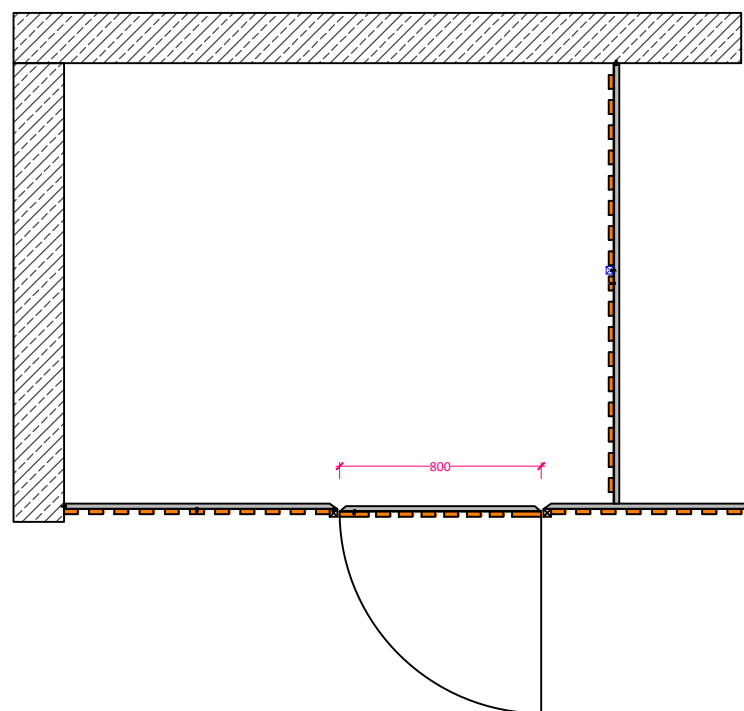

GERHARDT BRAUN - SIGNUM

Systém pivničných kobiek z drevených profilov

Všeobecný popis

Štandardné výšky priečok:

2000, 2200, 2400, 2600, 2900 mm a vyššie podľa požiadaviek (nad 2900 mm: zváraná sieť 50/50/3,8 mm)

Základná konštrukcia a výplň:

Zvislé pozinkované oceľové profily 30x30 mm, drevené smrekové profily 15x55 mm, s obrúsenými hranami, 4-stranne ohobľované, bez potrebnej impregnácie. Drevené profily sú s odstupom cca 45 mm (štandard) alebo 25 mm, z vnútornej strany skrutkované na uhlové profily, ktoré sú kotvené na základnú konštrukciu. Montáž výplne je s 5 cm odstupom od podlahy.

Pri svetlej výške nad 3000 mm: zvislé oceľové profily 40x40 mm

Pri stropnej TI nad 15 cm: samonosná konštrukcia z U-profilov (kotvenie do stien)

Dvere: otváranie dnu alebo von, rozmer dverí: 800x1950 mm

Uzamykanie:

- Príprava pre visiaci zámok
- PZ zámok, zámková vložka, 3 kľúče
- PZ zámok so sadou čiernych umelých kľučiek, zámková vložka, 3 kľúče
- PZ zámok so sadou nerezových kľučiek, zámková vložka, 3 kľúče
- Patentovaná ochrana visiaceho zámku, vrátane visiaceho zámku Burg Wächter, 2 kľúče

Doplňky:

- Číselná tabuľka z eloxovaného hliníka, vrátane číslovania do 3 miest
- Dodatočný drevený profil na ukotvenie vypínačov

POPIS

SIGNUM SH 2400

Vypracoval: Gerhardt Braun Slovakia k.s.

Dátum:

Bez predošlého súhlasu zhotoviteľa nie je povolené plán kopírovať, rozmnožovať alebo iným spôsobom doručiť tretím osobám.

Plán č.
1/01

Mierka
1 : 30

Gerhardt Braun
Slovakia k.s

Drobného 27
SK - 841 01 Bratislava
Tel. +421 2 22211800
E-Mail: info@gerhardtbraun.sk
www.gerhardtbraun.sk