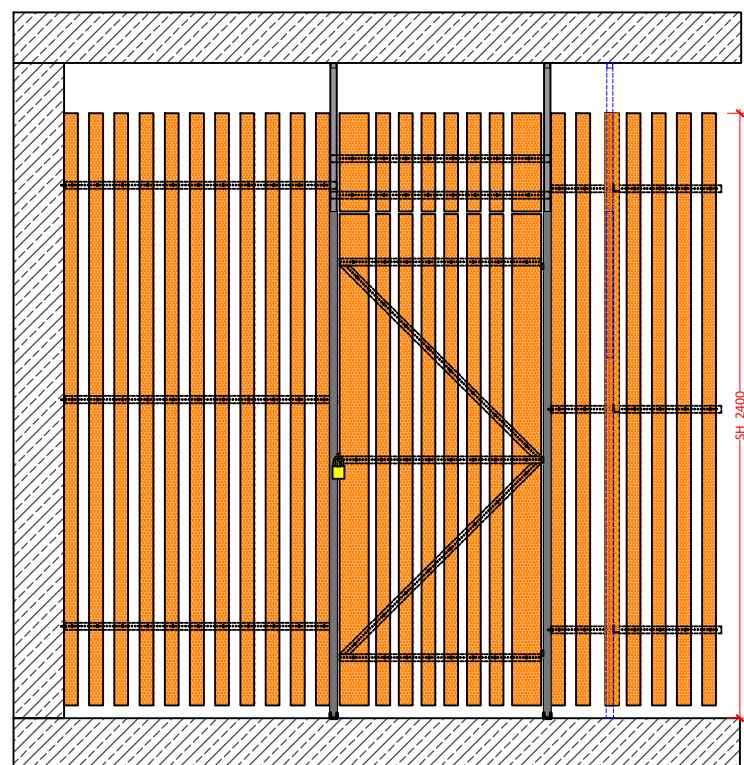

GERHARDT BRAUN - SIGNUM

Systém pivničných kobiek z drevených profilov

Všeobecný popis

Štandardné výšky priečok:

2000, 2200, 2400, 2600, 2900 mm a vyššie podľa požiadaviek (nad 2900 mm: zváraná sieť 50/50/3,8 mm)

Základná konštrukcia a výplň:

Zvislé pozinkované oceľové profily 30x30 mm, drevené smrekové profily 15x55 mm, s obrúsenými hranami, 4-stranne ohobľované, bez potrebnej impregnácie. Drevené profily sú s odstupom cca 45 mm (štandard) alebo 25 mm, z vnútornej strany skrutkované na uhlové profily, ktoré sú kotvené na základnú konštrukciu. Montáž výplne je s 5 cm odstupom od podlahy.

Pri svetlej výške nad 3000 mm: zvislé oceľové profily 40x40 mm

Pri stropnej TI nad 15 cm: samonosná konštrukcia z U-profilov (kotvenie do stien)

Dvere: otváranie dnu alebo von, rozmer dverí: 800x1950 mm

Uzamykanie:

- Príprava pre visiaci zámok
- PZ zámok, zámková vložka, 3 kľúče
- PZ zámok so sadou čiernych umelých kľučiek, zámková vložka, 3 kľúče
- PZ zámok so sadou nerezových kľučiek, zámková vložka, 3 kľúče
- Patentovaná ochrana visiaceho zámku, vrátane visiaceho zámku Burg Wächter, 2 kľúče

Doplňky:

- Číselná tabuľka z eloxovaného hliníka, vrátane číslovania do 3 miest
- Dodatočný drevený profil na ukotvenie vypínačov

POPIS

SIGNUM SH 2400

Vypracoval: Gerhardt Braun Slovakia k.s.

Dátum:

Bez predošlého súhlasu zhotoviteľa nie je povolené plán kopírovať, rozmnožovať alebo iným spôsobom doručiť tretím osobám.

Plán č.
1/01

Mierka
1 : 30

Gerhardt Braun
Slovakia k.s

Drobného 27
SK - 841 01 Bratislava
Tel. +421 2 22211800
E-Mail: info@gerhardtbraun.sk
www.gerhardtbraun.sk