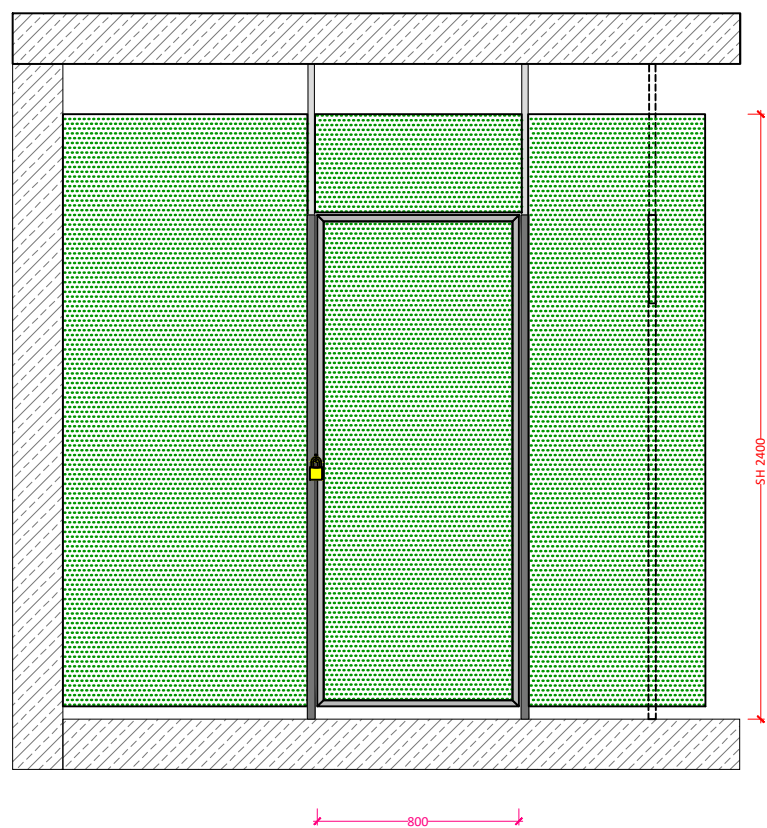

Predné priečky a dvere:
systém NOVUM - dierovaný plech