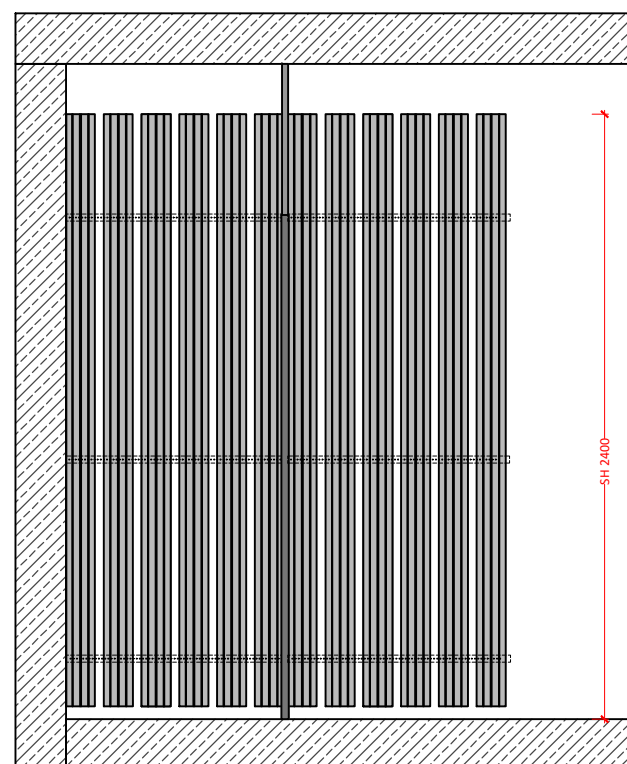

Predné priečky a dvere:
systém NOVUM - dierovaný plech

Vnútorne priečky:
systém FERRUM - oceľové lamely s odstupom

GERHARDT BRAUN - NOVUM KOMBI

Systém pivničných kobiek z dierovaného plechu v kombinácii s priehľadnými priečkami z oceľových lamiel

Všeobecný popis

Štandardné výšky priečok:

2000, 2200, 2400, 2600, 2900 mm a vyššie podľa požiadaviek (nad 2900 mm: zváraná sieť 50/50/3,8 mm)

Základná konštrukcia a výplň:

Zvislé pozinkované oceľové profily 30x30 mm.

Výplň predných priečok a dverí: pozinkovaný dierovaný plech typ RV 5-8, kruhové otvory 5 mm, hrúbka plechu 1 mm.

Ohranené tabule dierovaného plechu sú skrutkované medzi základnú konštrukciu.

Výplň vnútorných priečok: systém Ferrum - pozinkované oceľové lamely šírky cca 115 mm. Lamely sú s 35 mm odstupom z vnútornej strany nitované na uhlové profily a skrutkované na základnú konštrukciu.

Montáž výplní je s 5 cm odstupom od podlahy.

Pri svetlej výške nad 3000 mm: zvislé oceľové profily 40x40 mm

Pri stropnej TI nad 15 cm: samonosná konštrukcia z U-profilov (kotvenie do stien)

Dvere: dierovaný plech RV 5-8 hr. 1 mm v obvodovom ráme z profilov 25x25 mm, otváranie dnu alebo von, vrátane madla na vonkajšej strane dverí, rozmer 800x1950 mm