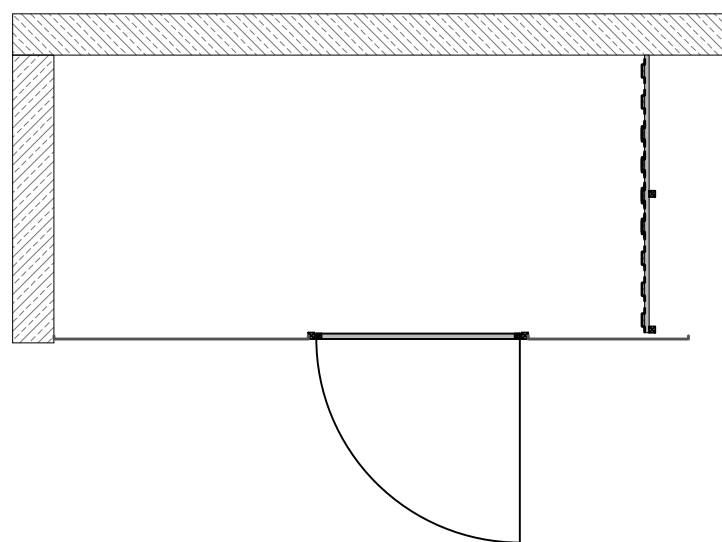

Predné priečky a dvere:
systém NOVUM - dierovaný plech