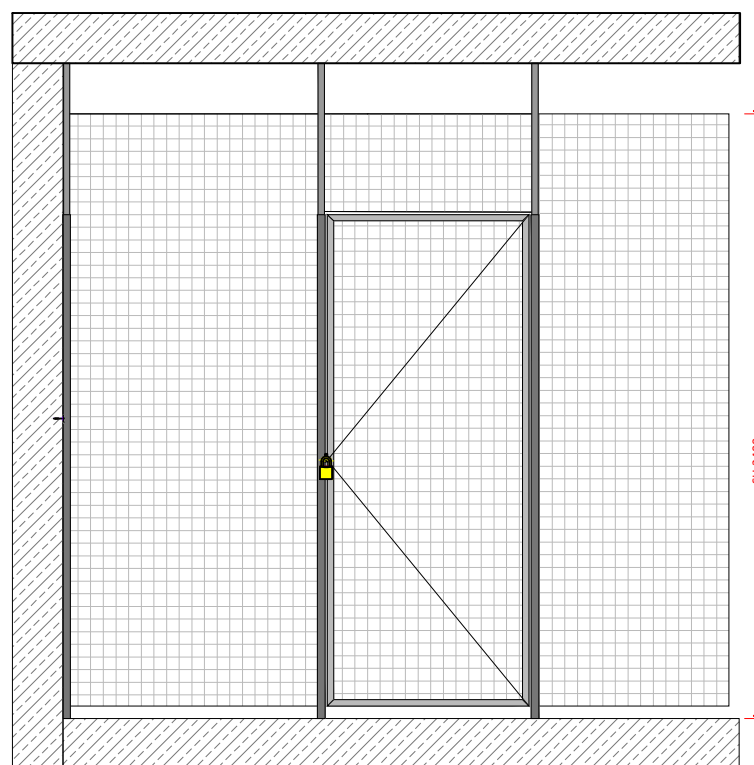

GERHARDT BRAUN - FÜNFZIG 50

Systém pivničných kobiek zo zvaranej siete

Všeobecný popis

Štandardné výšky priečok:

2000, 2200, 2400, 2600, 2900 mm a vyššie podľa požiadaviek (nad 2900 mm: zváraná sieť 50/50/3,8 mm)

Základná konštrukcia a výplň:

Zvislé pozinkované oceľové profily 30x30 mm, žiarovo zinkovaná zváraná sieť, veľkosť ôk 50x50 mm, priemer drôtu vodorovne aj zvislo 3,8 mm. Kotvenie sietí pomocou oceľových spojok na základnú konštrukciu v max. odstupe 1200 mm. Kotvenie ku stene pomocou zvislého oceľového profilu 30x30 mm. Montáž výplne je s 5 cm odstupom od podlahy.

Pri svetlej výške nad 3000 mm: zvislé oceľové profily 40x40 mm

Pri stropnej TI nad 15 cm: samonosná konštrukcia z U-profilov (kotvenie do stien)

Dvere: otváranie dnu alebo von, v obvodovom ráme z profilov 25x25 mm, rozmer 800x1950 mm

Uzamykanie:

- Príprava pre visiaci zámok
- PZ zámok, zámková vložka, 3 kľúče
- PZ zámok so sadou čiernych umelých kľučiek, zámková vložka, 3 kľúče
- PZ zámok so sadou nerezových kľučiek, zámková vložka, 3 kľúče
- Patentovaná ochrana visiaceho zámku, vrátane visiaceho zámku Burg Wächter, 2 kľúče

Doplňky:

- 1 Číselná tabuľka z eloxovaného hliníka, vrátane číslovania do 3 miest
- 3 Pozinkovaná plechová tabuľa na ukotvenie zásuviek

POPIS

FÜNFZIG 50 SH 2400

Vypracoval: Gerhardt Braun Slovakia k.s.

Dátum:

Bez predošlého súhlasu zhotoviteľa nie je povolené plán kopírovať, rozmnožovať alebo iným spôsobom doručiť tretím osobám.

Plán č.
1/01

Mierka
1 : 30

Gerhardt Braun
Slovakia k.s

Drobného 27
SK - 841 01 Bratislava
Tel. +421 2 22211800
E-Mail: info@gerhardtbraun.sk
www.gerhardtbraun.sk