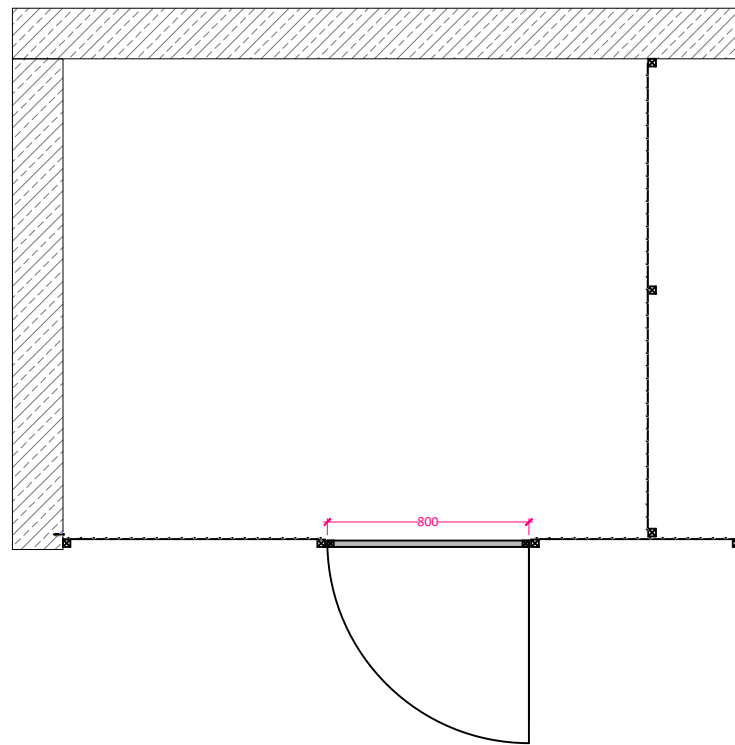

GERHARDT BRAUN - FÜNFZIG 50

Systém pivničných kobiek zo zvaranej siete

Všeobecný popis

Štandardné výšky priečok:

2000, 2200, 2400, 2600, 2900 mm a vyššie podľa požiadaviek (nad 2900 mm: zváraná sieť 50/50/3,8 mm)

Základná konštrukcia a výplň:

Zvislé pozinkované oceľové profily 30x30 mm, žiarovo zinkovaná zváraná sieť, veľkosť ôk 50x50 mm, priemer drôtu vodorovne aj zvislo 3,8 mm. Kotvenie sietí pomocou oceľových spojok na základnú konštrukciu v max. odstupe 1200 mm. Kotvenie ku stene pomocou zvislého oceľového profilu 30x30 mm. Montáž výplne je s 5 cm odstupom od podlahy.

Pri svetlej výške nad 3000 mm: zvislé oceľové profily 40x40 mm

Pri stropnej TI nad 15 cm: samonosná konštrukcia z U-profilov (kotvenie do stien)

Dvere: otváranie dnu alebo von, v obvodovom ráme z profilov 25x25 mm, rozmer 800x1950 mm

Uzamykanie:

- Príprava pre visiaci zámok
- PZ zámok, zámková vložka, 3 kľúče
- PZ zámok so sadou čiernych umelých kľučiek, zámková vložka, 3 kľúče
- PZ zámok so sadou nerezových kľučiek, zámková vložka, 3 kľúče
- Patentovaná ochrana visiaceho zámku, vrátane visiaceho zámku Burg Wächter, 2 kľúče

Doplňky:

- 1 Číselná tabuľka z eloxovaného hliníka, vrátane číslovania do 3 miest
- 3 Pozinkovaná plechová tabuľa na ukotvenie zásuviek

POPIS

FÜNFZIG 50 SH 2400

Vypracoval: Gerhardt Braun Slovakia k.s.

Dátum:

Bez predošlého súhlasu zhotoviteľa nie je povolené plán kopírovať, rozmnožovať alebo iným spôsobom doručiť tretím osobám.

Plán č.
1/01

Mierka
1 : 30

Gerhardt Braun
Slovakia k.s

Drobného 27
SK - 841 01 Bratislava
Tel. +421 2 22211800
E-Mail: info@gerhardtbraun.sk
www.gerhardtbraun.sk