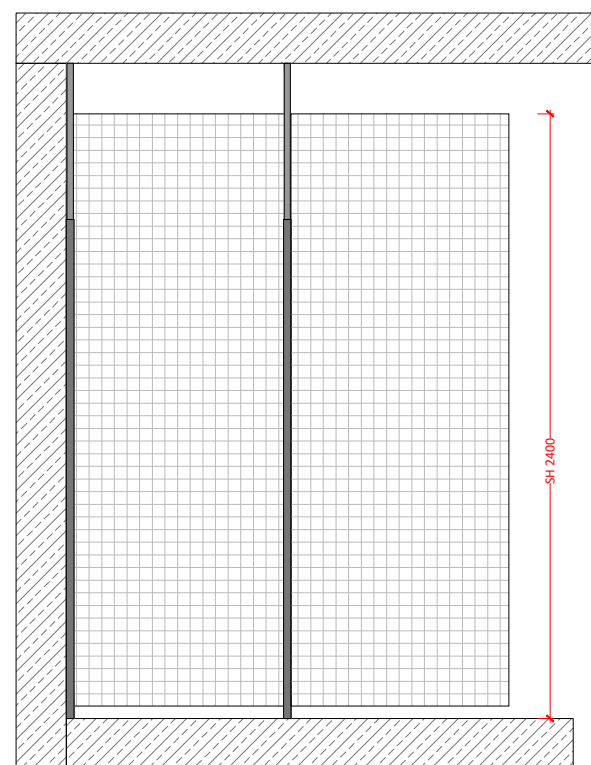

GERHARDT BRAUN - FÜNFZIG 50

Systém pivničných kobiek zo zvaranej siete

Všeobecný popis

Štandardné výšky priečok:

2000, 2200, 2400, 2600, 2900 mm a vyššie podľa požiadaviek (nad 2900 mm: zváraná sieť 50/50/3,8 mm)

Základná konštrukcia a výplň:

Zvislé pozinkované oceľové profily 30x30 mm, žiarovo zinkovaná zváraná sieť, veľkosť ôk 50x50 mm, priemer drôtu vodorovne aj zvislo 3,8 mm. Kotvenie sietí pomocou oceľových spojok na základnú konštrukciu v max. odstupe 1200 mm. Kotvenie ku stene pomocou zvislého oceľového profilu 30x30 mm. Montáž výplne je s 5 cm odstupom od podlahy.

Pri svetlej výške nad 3000 mm: zvislé oceľové profily 40x40 mm

Pri stropnej TI nad 15 cm: samonosná konštrukcia z U-profilov (kotvenie do stien)

Dvere: otváranie dnu alebo von, v obvodovom ráme z profilov 25x25 mm, rozmer 800x1950 mm

Uzamykanie:

- Príprava pre visiaci zámok
- PZ zámok, zámková vložka, 3 kľúče
- PZ zámok so sadou čiernych umelých kľučiek, zámková vložka, 3 kľúče
- PZ zámok so sadou nerezových kľučiek, zámková vložka, 3 kľúče
- Patentovaná ochrana visiaceho zámku, vrátane visiaceho zámku Burg Wächter, 2 kľúče

Doplňky:

- 1 Číselná tabuľka z eloxovaného hliníka, vrátane číslovania do 3 miest
- 3 Pozinkovaná plechová tabuľa na ukotvenie zásuviek

POPIS

FÜNFZIG 50 SH 2400

Vypracoval: Gerhardt Braun Slovakia k.s.

Dátum:

Bez predošlého súhlasu zhotoviteľa nie je povolené plán kopírovať, rozmnožovať alebo iným spôsobom doručiť tretím osobám.

Plán č.
1/01

Mierka
1 : 30

Gerhardt Braun
Slovakia k.s

Drobného 27
SK - 841 01 Bratislava
Tel. +421 2 22211800
E-Mail: info@gerhardtbraun.sk
www.gerhardtbraun.sk