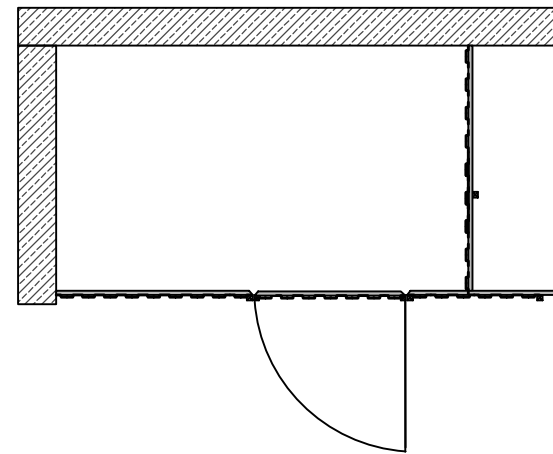

Vnútorne priečky: systém
FERRUM - oceľové lamely s odstupom