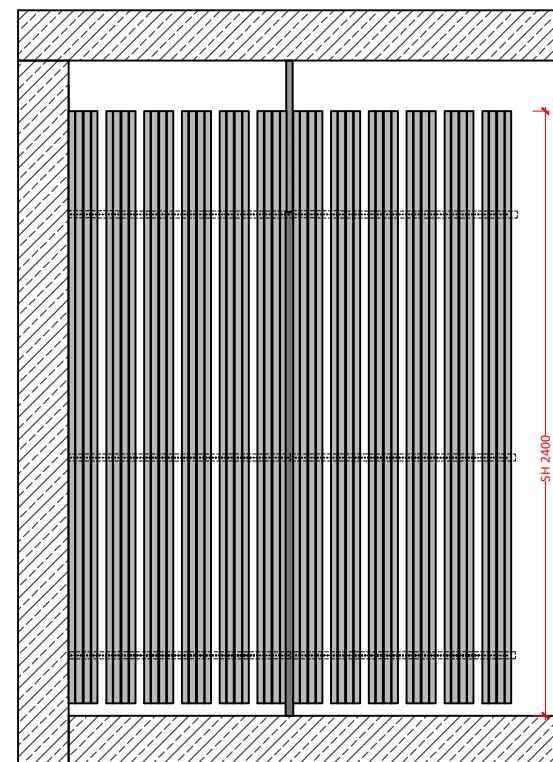

Predné priečky a dvere: systém  
FERRUM UZAVRETÝ - oceľové lamely bez odstupu

Vnútorne priečky: systém  
FERRUM - oceľové lamely s odstupom

#### Štandardné výšky priečok:

2000, 2200, 2400, 2600, 2900 mm a vyššie podľa požiadaviek (nad 2900 mm: zváraná sieť 50/50/3,8 mm)

Pri svetlej výške nad 3000 mm: zvislé oceľové profily 40x40 mm

Pri stropnej TI nad 15 cm: samonosná konštrukcia z U-profilov (kotvenie do stien)

Dvere: otváranie dnu alebo von, s madlom na vonkajšej strane dverí, rozmer 800x1950 mm