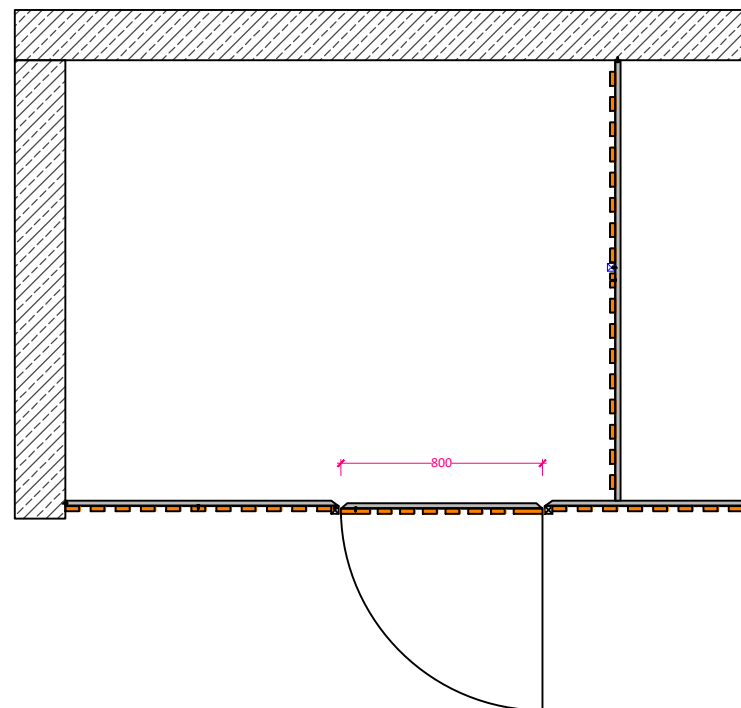

GERHARDT BRAUN - SIGNUM

Systém sklepních kójí z dřevěných profilů

Obecný popis

Standardní výšky příček:

2000, 2200, 2400, 2600, 2900 mm a výše dle požadavků (nad 2900 mm: svařovaná síť 50/50/3,8 mm)

Základní konstrukce a výplň:

Svislé pozinkované ocelové profily 30x30 mm, dřevěné smrkové profily 15x55 mm, se zaoblenými hranami, 4-stranne hoblované, bez potřebné impregnace. Dřevěné profily sú s odstupem cca 45 mm (standard) nebo 25 mm z vnitřní strany šroubované na úhelníky, které jsou kotveny na základní konstrukci. Montáž výplně je s 5 cm odstupem od podlahy.

Při světlé výšce nad 3000 mm: svislé ocelové profily 40x40 mm

Při stropní TI nad 15 cm: samonosná konstrukce z U-profilů (kotvení do stěn)

Dveře: otevírání dovnitř nebo ven, rozměr dveří: 800 x 1950 mm

Uzamykání:

- Příprava pro visací zámek
- PZ zámek, zámková vložka, 3 klíče
- PZ zámek se sadou černých umelých klik, zámková vložka, 3 klíče
- PZ zámek se sadou nerezových klik, zámková vložka, 3 klíče
- Patentovaná ochrana visacího zámku, včetně visacího zámku Burg Wächter, 2 klíče

Doplňky:

- 1 Číselní štítek z eloxovaného hliníku, včetně číslování do 3 míst
- Dodatečný dřevěný profil na ukotvení vypínačů

POPIS

SIGNUM SH 2400

Vypracoval: Gerhardt Braun Slovakia k.s.

Datum:

Bez předchozího souhlasu zhotovirele není povoleno plán kopírovat, rozmnožovat nebo jiným způsobem doručit třetím osobám.

Plán č.
1/01

Měřítko
1 : 30

Gerhardt Braun
Slovakia k.s

Drobného 27
SK - 841 01 Bratislava
Tel. +421 2 22211800
E-Mail: info@gerhardtbraun.cz
www.gerhardtbraun.cz