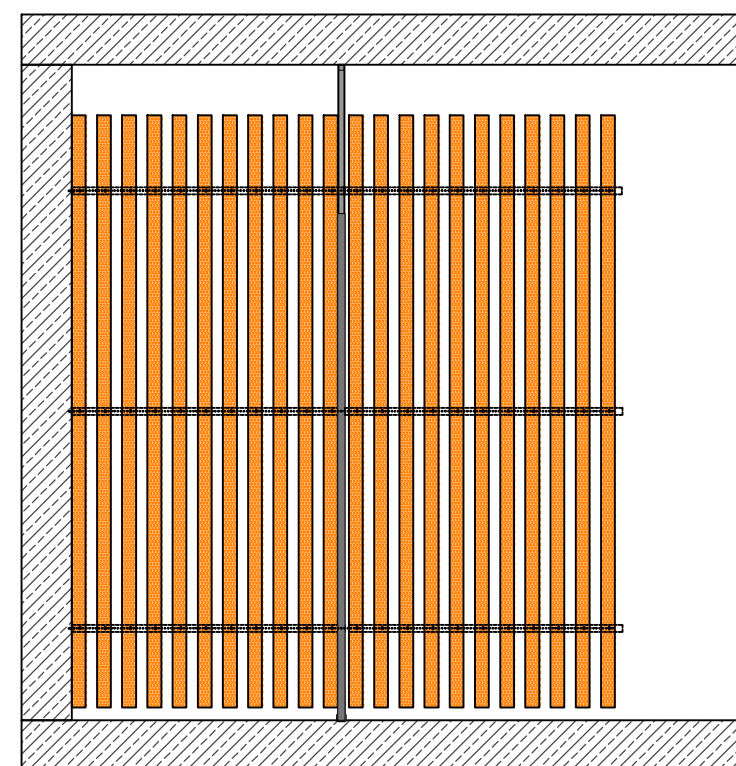

GERHARDT BRAUN - SIGNUM

Systém sklepních kójí z dřevěných profilů

Obecný popis

Standardní výšky příček:

2000, 2200, 2400, 2600, 2900 mm a výše dle požadavků (nad 2900 mm: svařovaná síť 50/50/3,8 mm)

Základní konstrukce a výplň:

Svislé pozinkované ocelové profily 30x30 mm, dřevěné smrkové profily 15x55 mm, se zaoblenými hranami, 4-stranne hoblované, bez potřebné impregnace. Dřevěné profily sú s odstupem cca 45 mm (standard) nebo 25 mm z vnitřní strany šroubované na úhelníky, které jsou kotveny na základní konstrukci. Montáž výplně je s 5 cm odstupem od podlahy.

Při světlé výšce nad 3000 mm: svislé ocelové profily 40x40 mm

Při stropní TI nad 15 cm: samonosná konstrukce z U-profilů (kotvení do stěn)

Dveře: otevírání dovnitř nebo ven, rozměr dveří: 800 x 1950 mm

Uzamykání:

- Příprava pro visací zámek
- PZ zámek, zámková vložka, 3 klíče
- PZ zámek se sadou černých umelých klik, zámková vložka, 3 klíče
- PZ zámek se sadou nerezových klik, zámková vložka, 3 klíče
- Patentovaná ochrana visacího zámku, včetně visacího zámku Burg Wächter, 2 klíče

Doplňky:

- 1 Číselní štítek z eloxovaného hliníku, včetně číslování do 3 míst
- Dodatečný dřevěný profil na ukotvení vypínačů

POPIS

SIGNUM SH 2400

Vypracoval: Gerhardt Braun Slovakia k.s.

Datum:

Bez předchozího souhlasu zhotovirele není povoleno plán kopírovat, rozmnožovat nebo jiným způsobem doručit třetím osobám.

Plán č.
1/01

Měřítko
1 : 30

Gerhardt Braun
Slovakia k.s

Drobného 27
SK - 841 01 Bratislava
Tel. +421 2 22211800
E-Mail: info@gerhardtbraun.cz
www.gerhardtbraun.cz