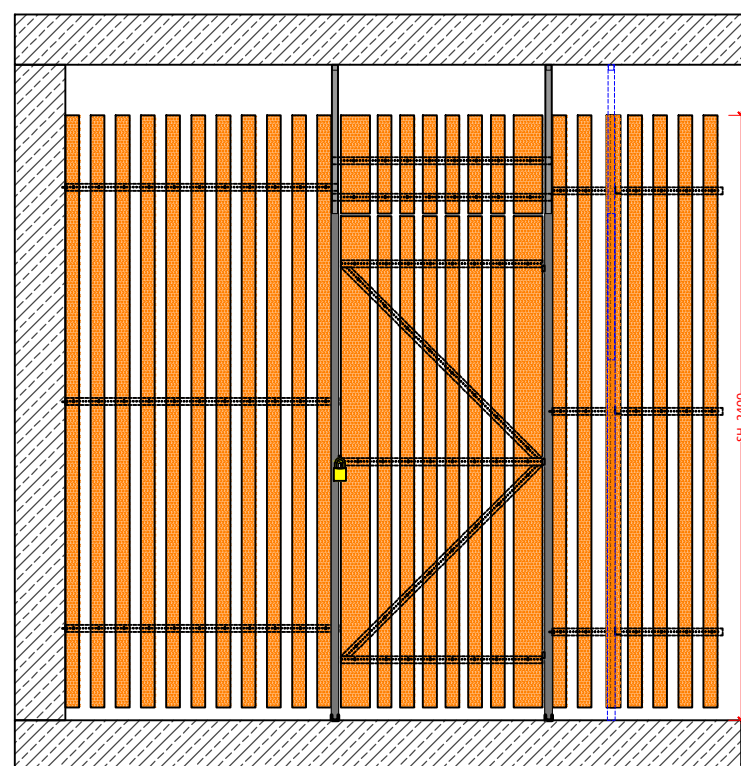

GERHARDT BRAUN - SIGNUM

Systém sklepních kójí z dřevěných profilů

Obecný popis

Standardní výšky příček:

2000, 2200, 2400, 2600, 2900 mm a výše dle požadavků (nad 2900 mm: svařovaná síť 50/50/3,8 mm)

Základní konstrukce a výplň:

Svislé pozinkované ocelové profily 30x30 mm, dřevěné smrkové profily 15x55 mm, se zaoblenými hranami, 4-stranne hoblované, bez potřebné impregnace. Dřevěné profily sú s odstupem cca 45 mm (standard) nebo 25 mm z vnitřní strany šroubované na úhelníky, které jsou kotveny na základní konstrukci. Montáž výplně je s 5 cm odstupem od podlahy.

Při světlé výšce nad 3000 mm: svislé ocelové profily 40x40 mm

Při stropní TI nad 15 cm: samonosná konstrukce z U-profilů (kotvení do stěn)

Dveře: otevírání dovnitř nebo ven, rozměr dveří: 800 x 1950 mm

Uzamykání:

- Příprava pro visací zámek
- PZ zámek, zámková vložka, 3 klíče
- PZ zámek se sadou černých umelých klik, zámková vložka, 3 klíče
- PZ zámek se sadou nerezových klik, zámková vložka, 3 klíče
- Patentovaná ochrana visacího zámku, včetně visacího zámku Burg Wächter, 2 klíče

Doplňky:

- 1 Číselní štítek z eloxovaného hliníku, včetně číslování do 3 míst
- Dodatečný dřevěný profil na ukotvení vypínačů

POPIS

SIGNUM SH 2400

Vypracoval: Gerhardt Braun Slovakia k.s.

Datum:

Bez předchozího souhlasu zhotovirele není povoleno plán kopírovat, rozmnožovat nebo jiným způsobem doručit třetím osobám.

Plán č.
1/01

Měřítko
1 : 30

Gerhardt Braun
Slovakia k.s

Drobného 27
SK - 841 01 Bratislava
Tel. +421 2 22211800
E-Mail: info@gerhardtbraun.cz
www.gerhardtbraun.cz