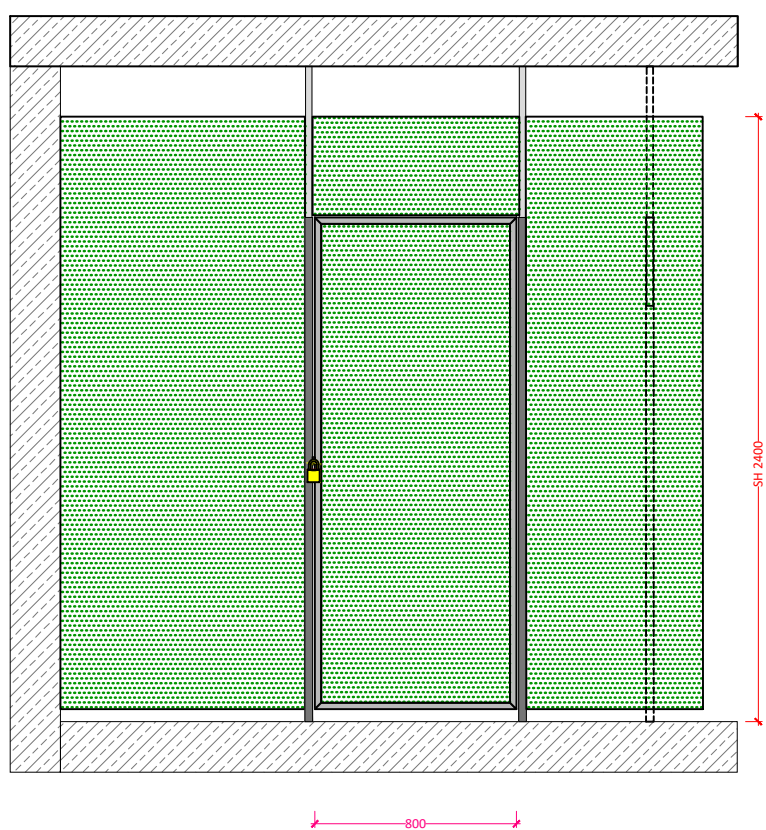

Přední příčky a dveře:
systém NOVUM - děrovaný plech

Vnitřní příčky:
systém FERRUM - ocelové lamely s odstupem

GERHARDT BRAUN - NOVUM KOMBI
Systém sklepních kój z děrovaného plechu v kombinaci s průhlednými příčkami z ocelových lamel

Obecný popis

Standardní výšky příček:

2000, 2200, 2400, 2600, 2900 mm a výše dle požadavků (nad 2900 mm: svařovaná síť 50/50/3,8 mm)

Základní konstrukce a výplň:

Svislé pozinkované ocelové profily 30x30 mm. Výplň předních příček a dveří: pozinkovaný děrovaný plech typ RV 5-8, kruhové otvory 5 mm, tloušťka plechu 1 mm. Ohraňené tabule děrovaného plechu jsou šroubované mezi základní konstrukci. Výplň vnitřních příček: systém Ferrum - pozinkované ocelové lamely šířky cca 115 mm. Lamely jsou s 35 mm odstupem nýtované na úhlové profily a z vnitřní strany šroubované na základní konstrukci. Montáž výplně je s 5 cm odstupem od podlahy.

Při světlé výšce nad 3000 mm: svislé ocelové profily 40x40 mm

Při stropní TI nad 15 cm: samonosná konstrukce z U - profilů (kotvení do stěn)

Dveře: děrovaný plech RV 5-8 tl. 1 mm, v obvodovém rámu z profilů 25x25 mm, otevírání dovnitř nebo ven, včetně madla na vnější straně dveří, rozměr: 800 x 1950 mm