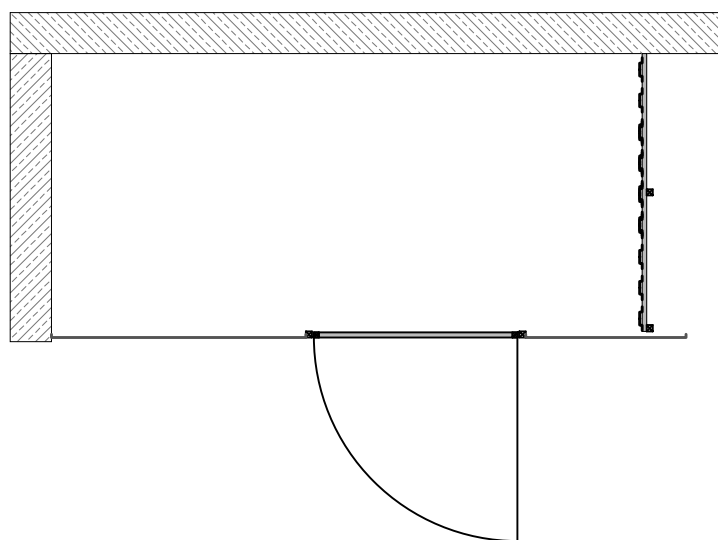

Přední příčky a dveře:
systém NOVUM - děrovaný plech

Vnitřní příčky:
systém FERRUM - ocelové lamely s odstupem

GERHARDT BRAUN - NOVUM KOMBI
Systém sklepních kój z děrovaného plechu v kombinaci s průhlednými příčkami z ocelových lamel

Obecný popis

Standardní výšky příček:

2000, 2200, 2400, 2600, 2900 mm a výše dle požadavků (nad 2900 mm: svařovaná síť 50/50/3,8 mm)

Základní konstrukce a výplň:

Svislé pozinkované ocelové profily 30x30 mm. Výplň předních příček a dveří: pozinkovaný děrovaný plech typ RV 5-8, kruhové otvory 5 mm, tloušťka plechu 1 mm. Ohraňené tabule děrovaného plechu jsou šroubované mezi základní konstrukci. Výplň vnitřních příček: systém Ferrum - pozinkované ocelové lamely šířky cca 115 mm. Lamely jsou s 35 mm odstupem nýtované na úhlové profily a z vnitřní strany šroubované na základní konstrukci. Montáž výplně je s 5 cm odstupem od podlahy.

Při světlé výšce nad 3000 mm: svislé ocelové profily 40x40 mm

Při stropní TI nad 15 cm: samonosná konstrukce z U - profilů (kotvení do stěn)

Dveře: děrovaný plech RV 5-8 tl. 1 mm, v obvodovém rámu z profilů 25x25 mm, otevírání dovnitř nebo ven, včetně madla na vnější straně dveří, rozměr: 800 x 1950 mm