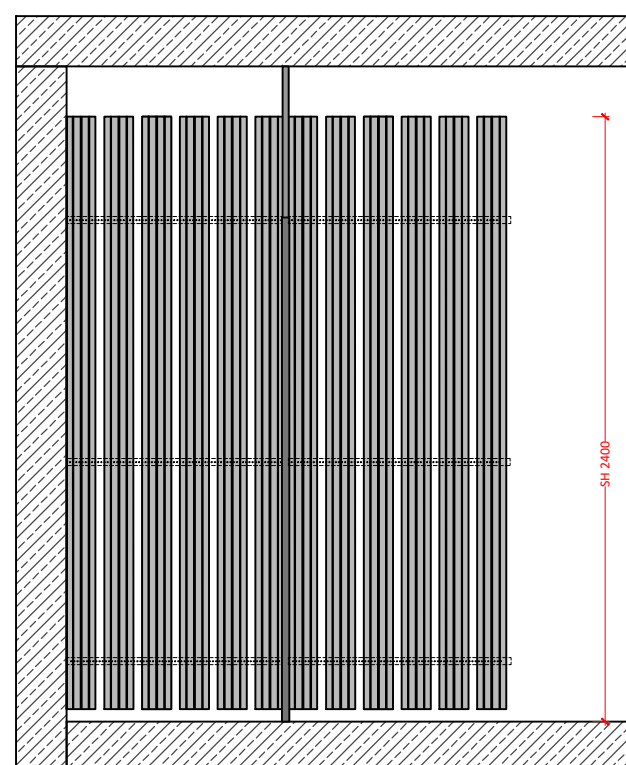

Přední příčky a dveře:
systém NOVUM - děrovaný plech

Vnitřní příčky:
systém FERRUM - ocelové lamely s odstupem

GERHARDT BRAUN - NOVUM KOMBI
Systém sklepních kój z děrovaného plechu v kombinaci s průhlednými příčkami z ocelových lamel

Obecný popis

Standardní výšky příček:

2000, 2200, 2400, 2600, 2900 mm a výše dle požadavků (nad 2900 mm: svařovaná síť 50/50/3,8 mm)

Základní konstrukce a výplň:

Svislé pozinkované ocelové profily 30x30 mm. Výplň předních příček a dveří: pozinkovaný děrovaný plech typ RV 5-8, kruhové otvory 5 mm, tloušťka plechu 1 mm. Ohraňené tabule děrovaného plechu jsou šroubované mezi základní konstrukci. Výplň vnitřních příček: systém Ferrum - pozinkované ocelové lamely šířky cca 115 mm. Lamely jsou s 35 mm odstupem nýtované na úhlové profily a z vnitřní strany šroubované na základní konstrukci. Montáž výplně je s 5 cm odstupem od podlahy.

Při světlé výšce nad 3000 mm: svislé ocelové profily 40x40 mm

Při stropní TI nad 15 cm: samonosná konstrukce z U - profilů (kotvení do stěn)

Dveře: děrovaný plech RV 5-8 tl. 1 mm, v obvodovém rámu z profilů 25x25 mm, otevírání dovnitř nebo ven, včetně madla na vnější straně dveří, rozměr: 800 x 1950 mm