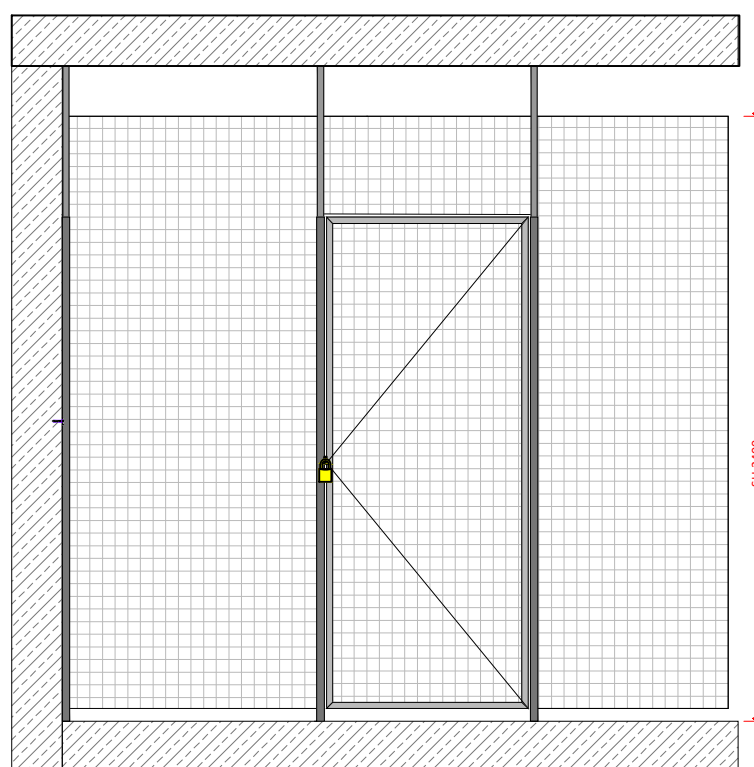

GERHARDT BRAUN - FÜNFZIG 50

System sklepních kójí ze svařované sítě

Obecný popis

Standardní výšky příček:

2000, 2200, 2400, 2600, 2900 mm a výše dle požadavků (nad 2900 mm: svařovaná síť 50/50/3,8 mm)

Základní konstrukce a výplň:

Svislé pozinkované ocelové profily 30x30 mm, zároveň svařovaná síť, velikost ok 50x50 mm, průměr drátu vodorovně i svisle 3,8 mm. Kotvení sítě pomocí ocelových spojek na základní konstrukci v max. odstupu 1200 mm. Kotvení ke stěně pomocí svislého ocelového profilu 30x30 mm. Montáž výplně je s 5 cm odstupem od podlahy.

Při světlé výšce nad 3000 mm: svislé ocelové profily 40x40 mm

Při stropní TI nad 15 cm: samonosná konstrukce z U - profilů (kotvení do stěn)

Dveře: otevírání dovnitř nebo ven, včetně madla na vnější straně dveří, rozměr: 800 x 1950 mm

Uzamykání:

- Příprava pro visací zámek
- PZ zámek, zámková vložka, 3 klíče
- PZ zámek se sadou černých umělých klik, zámková vložka, 3 klíče
- PZ zámek se sadou nerezových klik, zámková vložka, 3 klíče
- Patentovaná ochrana visacího zámku, včetně visacího zámku Burg Wächter, 2 klíče

Doplňky:

- Číselní štítek z eloxovaného hliníku, včetně číslování do 3 míst
- Lišta pro připevnění zásuvek, elektrických kabelů

POPIS

FÜNFZIG 50 SH 2400

Vypracoval: Gerhardt Braun Slovakia k.s.

Datum:

Bez předchozího souhlasu zhotovirele není povoleno plán kopírovat, rozmnožovat nebo jiným způsobem doručit třetím osobám.

Plán č.
1/01

Měřítko
1 : 30

Gerhardt Braun
Slovakia k.s

Drobného 27
SK - 841 01 Bratislava
Tel. +421 2 22211800
E-Mail: info@gerhardtbraun.cz
www.gerhardtbraun.cz