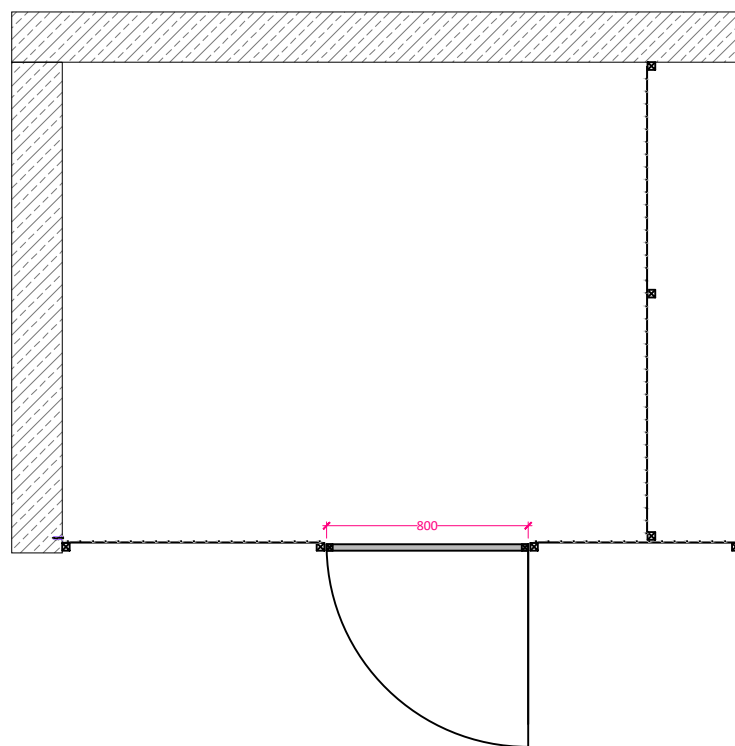

GERHARDT BRAUN - FÜNFZIG 50

System sklepních kójí ze svařované sítě

Obecný popis

Standardní výšky příček:

2000, 2200, 2400, 2600, 2900 mm a výše dle požadavků (nad 2900 mm: svařovaná síť 50/50/3,8 mm)

Základní konstrukce a výplň:

Svislé pozinkované ocelové profily 30x30 mm, zároveň svařovaná síť, velikost ok 50x50 mm, průměr drátu vodorovně i svisle 3,8 mm. Kotvení sítě pomocí ocelových spojek na základní konstrukci v max. odstupu 1200 mm. Kotvení ke stěně pomocí svislého ocelového profilu 30x30 mm. Montáž výplně je s 5 cm odstupem od podlahy.

Při světlé výšce nad 3000 mm: svislé ocelové profily 40x40 mm

Při stropní TI nad 15 cm: samonosná konstrukce z U - profilů (kotvení do stěn)

Dveře: otevírání dovnitř nebo ven, včetně madla na vnější straně dveří, rozměr: 800 x 1950 mm

Uzamykání:

- Příprava pro visací zámek
- PZ zámek, zámková vložka, 3 klíče
- PZ zámek se sadou černých umělých klik, zámková vložka, 3 klíče
- PZ zámek se sadou nerezových klik, zámková vložka, 3 klíče
- Patentovaná ochrana visacího zámku, včetně visacího zámku Burg Wächter, 2 klíče

Doplňky:

- Číselní štítek z eloxovaného hliníku, včetně číslování do 3 míst
- Lišta pro připevnění zásuvek, elektrických kabelů

POPIS

FÜNFZIG 50 SH 2400

Vypracoval: Gerhardt Braun Slovakia k.s.

Datum:

Bez předchozího souhlasu zhotovirele není povoleno plán kopírovat, rozmnožovat nebo jiným způsobem doručit třetím osobám.

Plán č.
1/01

Měřítko
1 : 30

Gerhardt Braun
Slovakia k.s

Drobného 27
SK - 841 01 Bratislava
Tel. +421 2 22211800
E-Mail: info@gerhardtbraun.cz
www.gerhardtbraun.cz