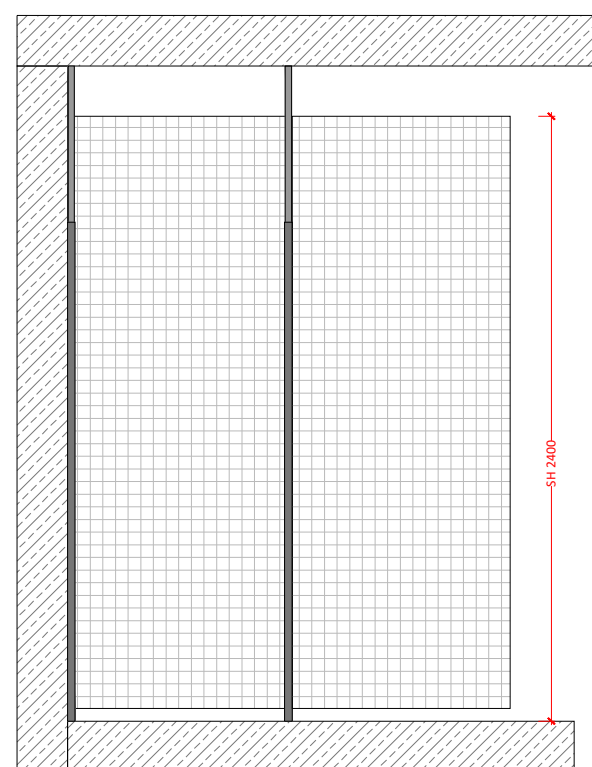

GERHARDT BRAUN - FÜNFZIG 50

System sklepních kójí ze svařované sítě

Obecný popis

Standardní výšky příček:

2000, 2200, 2400, 2600, 2900 mm a výše dle požadavků (nad 2900 mm: svařovaná síť 50/50/3,8 mm)

Základní konstrukce a výplň:

Svislé pozinkované ocelové profily 30x30 mm, zároveň svařovaná síť, velikost ok 50x50 mm, průměr drátu vodorovně i svisle 3,8 mm. Kotvení sítě pomocí ocelových spojek na základní konstrukci v max. odstupu 1200 mm. Kotvení ke stěně pomocí svislého ocelového profilu 30x30 mm. Montáž výplně je s 5 cm odstupem od podlahy.

Při světlé výšce nad 3000 mm: svislé ocelové profily 40x40 mm

Při stropní TI nad 15 cm: samonosná konstrukce z U - profilů (kotvení do stěn)

Dveře: otevírání dovnitř nebo ven, včetně madla na vnější straně dveří, rozměr: 800 x 1950 mm

Uzamykání:

- Příprava pro visací zámek
- PZ zámek, zámková vložka, 3 klíče
- PZ zámek se sadou černých umělých klik, zámková vložka, 3 klíče
- PZ zámek se sadou nerezových klik, zámková vložka, 3 klíče
- Patentovaná ochrana visacího zámku, včetně visacího zámku Burg Wächter, 2 klíče

Doplňky:

- Číselní štítek z eloxovaného hliníku, včetně číslování do 3 míst
- Lišta pro připevnění zásuvek, elektrických kabelů

POPIS

FÜNFZIG 50 SH 2400

Vypracoval: Gerhardt Braun Slovakia k.s.

Datum:

Bez předchozího souhlasu zhotovirele není povoleno plán kopírovat, rozmnožovat nebo jiným způsobem doručit třetím osobám.

Plán č.
1/01

Měřítko
1 : 30

Gerhardt Braun
Slovakia k.s

Drobného 27
SK - 841 01 Bratislava
Tel. +421 2 22211800
E-Mail: info@gerhardtbraun.cz
www.gerhardtbraun.cz