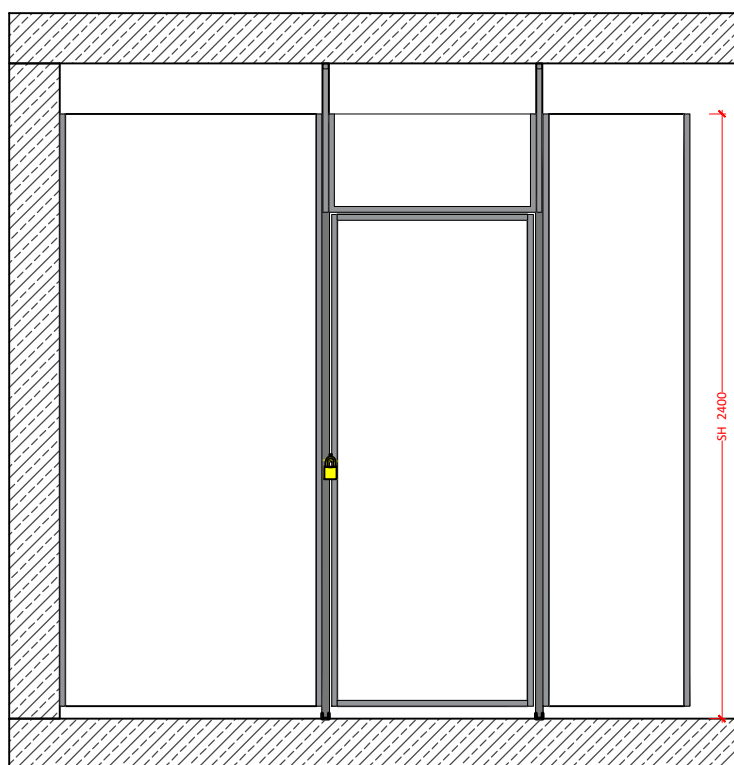

GERHARDT BRAUN - FORUM

Systém sklepních kójí z dřevotřískových desek

Obecný popis

Standardní výšky příček:

2000, 2200, 2400, 2600, 2900 mm a výše dle požadavků (nad 2900 mm: svařovaná síť 50/50/3,8 mm)

Základní konstrukce a výplň:

Svislé pozinkované ocelové profily 30x30 mm, dřevotřískové desky V20 E1 - oboustranně bílé, tl. 16 mm. Desky jsou osazeny do pozinkovaných U - profilů a šroubované mezi základní konstrukcí. Montáž výplně je s 5 cm odstupem od podlahy.

Při světlé výšce nad 3000 mm: svislé ocelové profily 40x40 mm

Při stropní TI nad 15 cm: samonosná konstrukce z U-profilů (kotvení do stěn)

Dveře: otevírání dovnitř nebo ven, včetně madla na vnější straně dveří, rozměr: 800 x 1950 mm

Doplňky:

-  Číselní štítek z eloxovaného hliníku, včetně číslování do 3 míst
-  Světelné vypínače, elektrické zásuvky, elektrické kabely lze připevnit přímo na dělicí příčku

POPIS

FORUM SH 2400

Vypracoval: Gerhardt Braun Slovakia k.s.