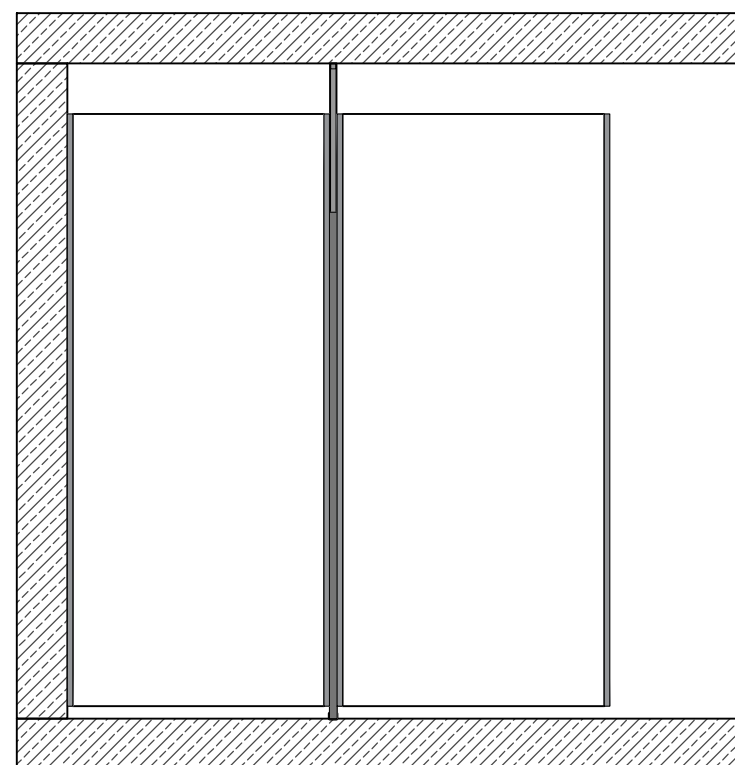

GERHARDT BRAUN - FORUM

Systém sklepních kójí z dřevotřískových desek

Obecný popis

Standardní výšky příček:

2000, 2200, 2400, 2600, 2900 mm a výše dle požadavků (nad 2900 mm: svařovaná síť 50/50/3,8 mm)

Základní konstrukce a výplň:

Svislé pozinkované ocelové profily 30x30 mm, dřevotřískové desky V20 E1 - oboustranně bílé, tl. 16 mm. Desky jsou osazeny do pozinkovaných U - profilů a šroubované mezi základní konstrukcí. Montáž výplně je s 5 cm odstupem od podlahy.

Při světlé výšce nad 3000 mm: svislé ocelové profily 40x40 mm

Při stropní TI nad 15 cm: samonosná konstrukce z U-profilů (kotvení do stěn)

Dveře: otevírání dovnitř nebo ven, včetně madla na vnější straně dveří, rozměr: 800 x 1950 mm

Uzamykání:

- Příprava pro visací zámek
- PZ zámek, zámková vložka, 3 klíče
- PZ zámek se sadou černých umělých klik, zámková vložka, 3 klíče
- PZ zámek se sadou nerezových klik, zámková vložka, 3 klíče
- Patentovaná ochrana visacího zámku, včetně visacího zámku Burg Wächter, 2 klíče

Doplňky:

- Číselní štítek z eloxovaného hliníku, včetně číslování do 3 míst
- Světelné vypínače, elektrické zásuvky, elektrické kabely lze připevnit přímo na dělicí příčku

POPIS

FORUM SH 2400

Vypracoval: Gerhardt Braun Slovakia k.s.

Datum:

Bez předchozího souhlasu zhotovirele není povoleno plán kopírovat, rozmnožovat nebo jiným způsobem doručit třetím osobám.

Plán č.
1/01

Měřítko
1 : 30

Gerhardt Braun
Slovakia k.s

Drobného 27
SK - 841 01 Bratislava
Tel. +421 2 22211800
E-Mail: info@gerhardtbraun.cz
www.gerhardtbraun.cz