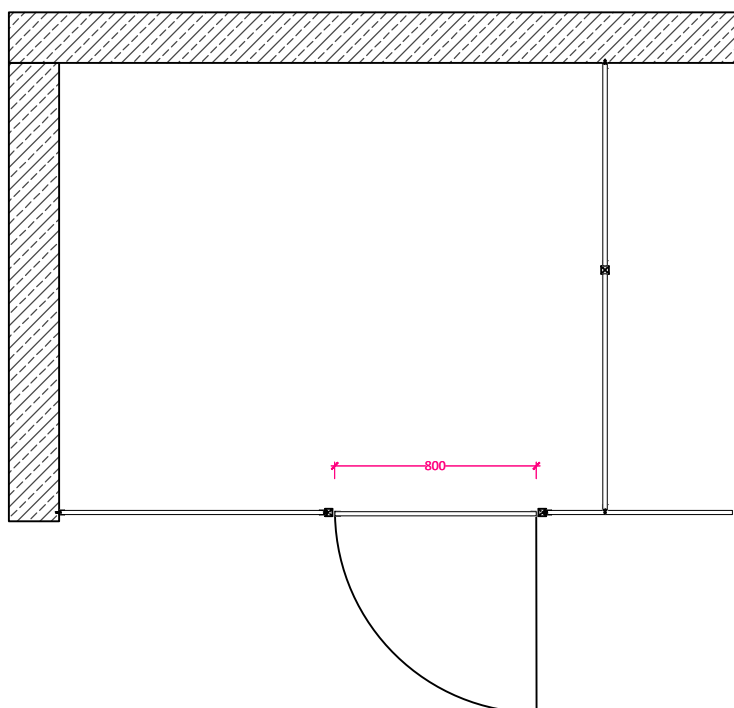

GERHARDT BRAUN - FORUM

Systém sklepních kójí z dřevotřískových desek

Obecný popis

Standardní výšky příček:

2000, 2200, 2400, 2600, 2900 mm a výše dle požadavků (nad 2900 mm: svařovaná síť 50/50/3,8 mm)

Základní konstrukce a výplň:

Svislé pozinkované ocelové profily 30x30 mm, dřevotřískové desky V20 E1 - oboustranně bílé, tl. 16 mm. Desky jsou osazeny do pozinkovaných U - profilů a šroubované mezi základní konstrukcí. Montáž výplně je s 5 cm odstupem od podlahy.

Při světlé výšce nad 3000 mm: svislé ocelové profily 40x40 mm

Při stropní TI nad 15 cm: samonosná konstrukce z U-profilů (kotvení do stěn)

Dveře: otevírání dovnitř nebo ven, včetně madla na vnější straně dveří, rozměr: 800 x 1950 mm

Uzamykání:

- Příprava pro visací zámek
- PZ zámek, zámková vložka, 3 klíče
- PZ zámek se sadou černých umělých klik, zámková vložka, 3 klíče
- PZ zámek se sadou nerezových klik, zámková vložka, 3 klíče
- Patentovaná ochrana visacího zámku, včetně visacího zámku Burg Wächter, 2 klíče

Doplňky:

- Číselní štítek z eloxovaného hliníku, včetně číslování do 3 míst
- Světelné vypínače, elektrické zásuvky, elektrické kabely lze připevnit přímo na dělicí příčku

POPIS

FORUM SH 2400

Vypracoval: Gerhardt Braun Slovakia k.s.

Datum:

Bez předchozího souhlasu zhotovirele není povoleno plán kopírovat, rozmnožovat nebo jiným způsobem doručit třetím osobám.

Plán č.
1/01

Měřítko
1 : 30

Gerhardt Braun
Slovakia k.s

Drobného 27
SK - 841 01 Bratislava
Tel. +421 2 22211800
E-Mail: info@gerhardtbraun.cz
www.gerhardtbraun.cz